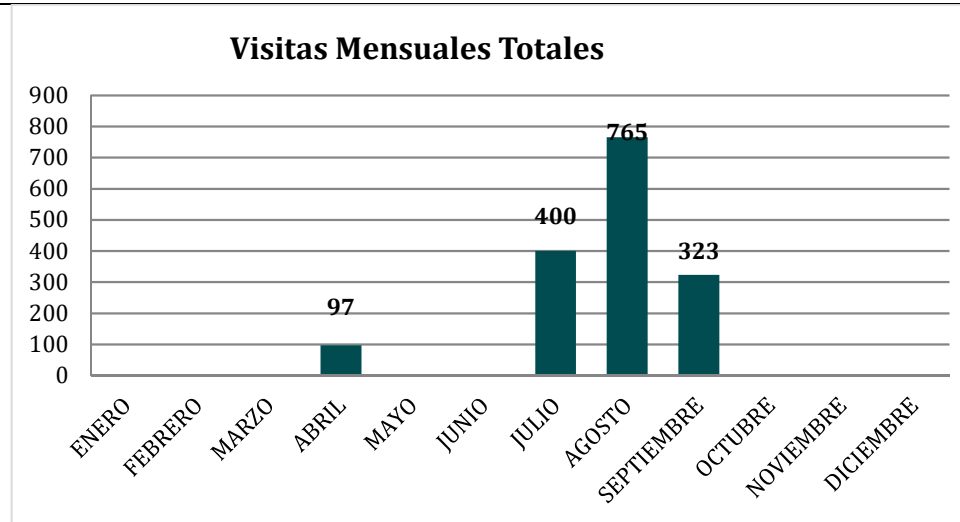

Procedencia Particulares Nacional

Procedencia Particulares Nacional

PROCEDENCIA VISITAS INTERNACIONAL C.R.V. de la R.I. MUNIELLOS 2023

PAÍSES	ENERO	FEBRERO	MARZO	ABRIL	MAYO	JUNIO	JULIO	AGOSTO	SEPTIEMBRE	OCTUBRE	NOVIEMBRE	DICIEMBRE	TOTAL
ALEMANIA	0	0	0	0	6	3	9	0	2	6	0	4	60
ARGENTINA	0	0	0	0	2	0	0	0	0	0	0	0	2
BELGICA	0	0	0	0	0	0	2	0	2	0	2	0	6
FRANCIA	4	0	0	2	0	3	0	2	2	2	0	0	15
HOLANDA	0	0	0	1	0	2	0	5	2	2	0	0	12
ITALIA	0	0	2	4	0	3	0	4	0	0	0	0	13
PORTUGAL	0	0	0	3		7	0	0	0	2	1	0	13
REINO UNIDO	0	1	0	5	3	7	2	0	0	2	2	0	22
RUMANÍA	2	1	0	0	0	0	0	0	0	0	0	0	3
SUECIA	0	0	0	0	0	3	0	0	0	0	0	0	3
SUIZA	0	0	0	0	0	0	6	0	0	0	0	0	6
OTROS/S.C.	0	0	0	0	0	0	0	0	1	0	0	2	3
TOTAL	6	2	2	15	11	28	19	11	9	14	5	6	128

OTRAS CONSULTAS	TELEFONO	ESCRITO
ASTURIAS	172	0
OTRAS CCAA	10	
INTERNACIONAL		
TOTAL	182	0

PUNTOS DE DESTINO VISITANTES C.R.V. de la R.I. MUNIELLOS 2023

PUNTO AL QUE LLEGARON	Nº
PASARELA	0
4 Km	45
TRES CRUCES	39
Cartel 90 min	0
LAGUNA	83

23. CENTRO DE INTERPRETACIÓN DE FUENTES DE NARCEA DEGAÑA E IBIAS

PERIODOS DE APERTURA (DÍAS)	
Fecha de apertura	5 de abril
Enero	
Febrero	
Marzo	
Abril	5
Mayo	
Junio	
Julio	31
Agosto	31
Septiembre	14
Octubre	
Noviembre	
Diciembre	
Total días apertura periodo	81

Se detalla a continuación los datos registrados en el mes de septiembre de 2023.

MES	Nº VISITAS
ENERO	-
FEBRERO	-
MARZO	-
ABRIL	97
MAYO	-
JUNIO	-
JULIO	400
AGOSTO	765
SEPTIEMBRE	323
OCTUBRE	-
NOVIEMBRE	-
DICIEMBRE	-
TOTAL	1.599