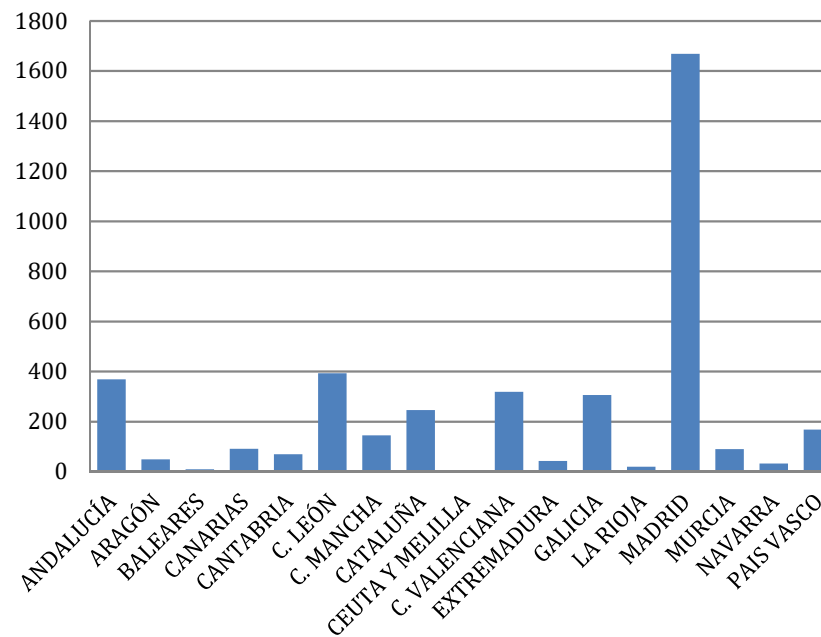

Procedencia Particulares Nacional