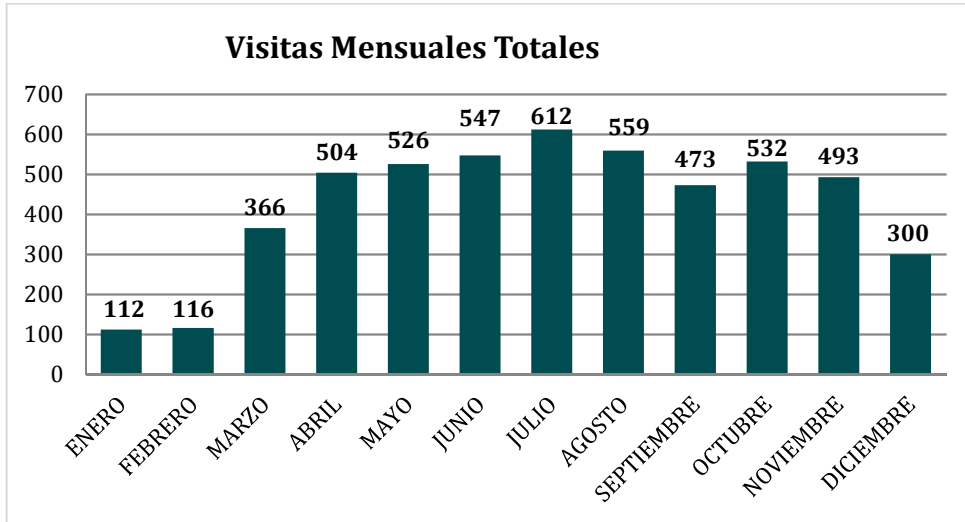

PROCEDENCIA VISITAS ASTURIAS C.R.V. de la R.I. MUNIELLOS 2023

CONCEJOS	ENERO	FEBRERO	MARZO	ABRIL	MAYO	JUNIO	JULIO	AGOSTO	SEPTIEMBRE	OCTUBRE	NOVIEMBRE	DICIEMBRE	TOTAL
ALLANDE	0	0	0	0	0	0	0	0	0	11	0	0	11
ALLER	0	2	0	0	0	0	0	0	0	0	0	0	2
AVILÉS	10	10	6	18	15	2	9	8	8	9	21	17	133
BIMENES	0	0	0	0	0	0	0	0	20	0	0	0	20
CABRALES	0	0	0	0	3	0	0	0	0	0	0	0	3
CANGAS DE O.	0	0	2	4	0	0	0	0	1	0	0	0	7
CANGAS DE N.	4	3	21	10	14	4	16	3	3	2	8	6	94
CARREÑO	0	0	0	0	0	11	0	0	6	4	0	0	21
CASTRILLÓN	0	2	0	11	2	3	0	2	0	0	2	9	31
COAÑA	0	0	0	0	1	0	7	0	0	0	0	0	8
CORVERA	0	0	0	0	0	0	0	0	0	0	0	4	4
CUDILLERO	4	0	0	0	0	0	2	0	0	0	0	0	6
DEGAÑA	0	0	0	0	2	0	0	0	0	0	0	0	2
EL FRANCO	0	0	0	0	2	0	2	0	0	0	0	3	7
GIJÓN	9	21	23	35	49	57	37	15	51	63	65	72	497
GOZÓN	0	0	0	0	1	2	3	0	2	1	0	0	9
GRADO	0	2	0	2	2	2	0	1	0	0	0	11	20
GRANDAS DE S.	0	0	0	0	0	0	0	0	0	0	1	0	1
IBIAS	0	0	0	0	2	0	0	0	0	0	0	0	2
ILLAS	0	0	0	0	0	0	0	0	2	4	0	0	6
LANGREO	5	0	2	0	0	2	7	1	7	6	3	5	38
LAVIANA	0	0	0	0	3	0	2	0	3	0	0	0	8
LENA	3	0	0	0	0	0	0	0	0	3	0	2	8
LLANERA	0	4	0	0	2	0	15	0	2	0	0	12	35
LLANES	0	0	2	0	6	0	0	0	0	0	0	2	10