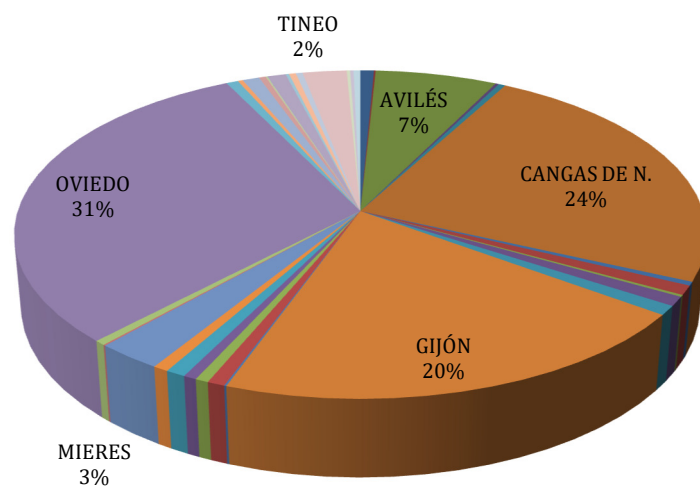

REGISTRO DE VISITAS EN LOS CENTROS DE INTERPRETACIÓN DE LA RED DE ESPACIOS NATURALES PROTEGIDOS DE ASTURIAS

TEVERGA	0	0	0	0	0	0	0	0	0	0	4	0	4
TINEO	0	0	2	7	0	2	5	0	0	10	0	0	26
VALDÉS	0	0	0	0	2	0	0	0	0	0	0	0	2
VEGADEO	0	0	0	2	0	0	0	0	0	0	0	0	2
VILLAVICIOSA	0	0	0	0	2	0	0	0	2	0	0	0	4
TOTAL	13	59	103	112	83	92	74	116	119	149	101	80	1.101

Procedencia Particulares Asturias