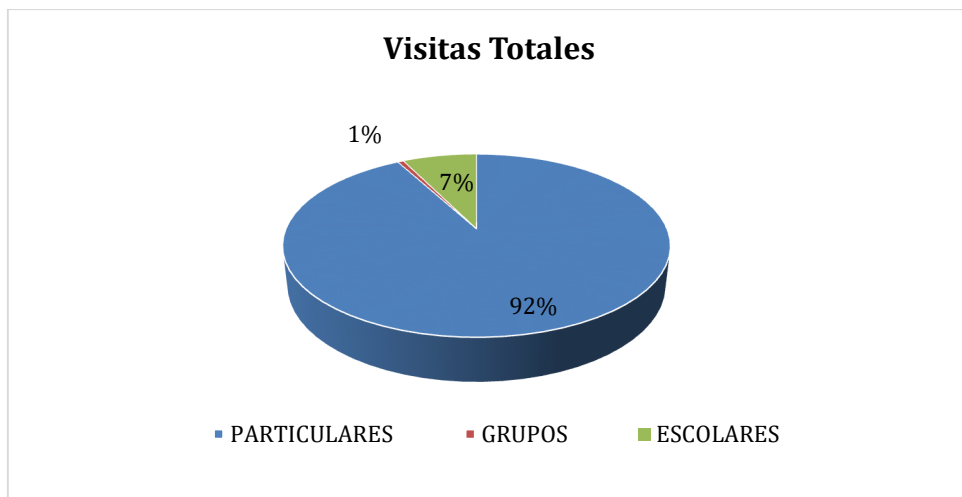

PROCEDENCIA VISITAS ASTURIAS C.R.V. de la R.I. MUNIELLOS 2023

CONCEJOS	ENERO	FEBRERO	MARZO	ABRIL	MAYO	JUNIO	JULIO	AGOSTO	SEPTIEMBRE	OCTUBRE	NOVIEMBRE	DICIEMBRE	TOTAL
ALLANDE	0	0	0	0	0	0	0	0	0	11	0	0	11
ALLER	0	2	0	0	0	0	0	0	0	0	0	0	2
AVILÉS	10	10	6	18	15	2	9	8	8	9	21	17	133
BIMENES	0	0	0	0	0	0	0	0	20	0	0	0	20
CABRALES	0	0	0	0	3	0	0	0	0	0	0	0	3
CANGAS DE O.	0	0	2	4	0	0	0	0	1	0	0	0	7
CANGAS DE N.	4	3	21	10	14	4	16	3	3	2	8	6	94
CARREÑO	0	0	0	0	0	11	0	0	6	4	0	0	21
CASTRILLÓN	0	2	0	11	2	3	0	2	0	0	2	9	31
COAÑA	0	0	0	0	1	0	7	0	0	0	0	0	8
CORVERA	0	0	0	0	0	0	0	0	0	0	0	4	4
CUDILLERO	4	0	0	0	0	0	2	0	0	0	0	0	6
DEGAÑA	0	0	0	0	2	0	0	0	0	0	0	0	2
EL FRANCO	0	0	0	0	2	0	2	0	0	0	0	3	7
GIJÓN	9	21	23	35	49	57	37	15	51	63	65	72	497
GOZÓN	0	0	0	0	1	2	3	0	2	1	0	0	9
GRADO	0	2	0	2	2	2	0	1	0	0	0	11	20
GRANDAS DE S.	0	0	0	0	0	0	0	0	0	0	1	0	1
IBIAS	0	0	0	0	2	0	0	0	0	0	0	0	2
ILLAS	0	0	0	0	0	0	0	0	2	4	0	0	6
LANGREO	5	0	2	0	0	2	7	1	7	6	3	5	38
LAVIANA	0	0	0	0	3	0	2	0	3	0	0	0	8
LENA	3	0	0	0	0	0	0	0	0	3	0	2	8
LLANERA	0	4	0	0	2	0	15	0	2	0	0	12	35
LLANES	0	0	2	0	6	0	0	0	0	0	0	2	10