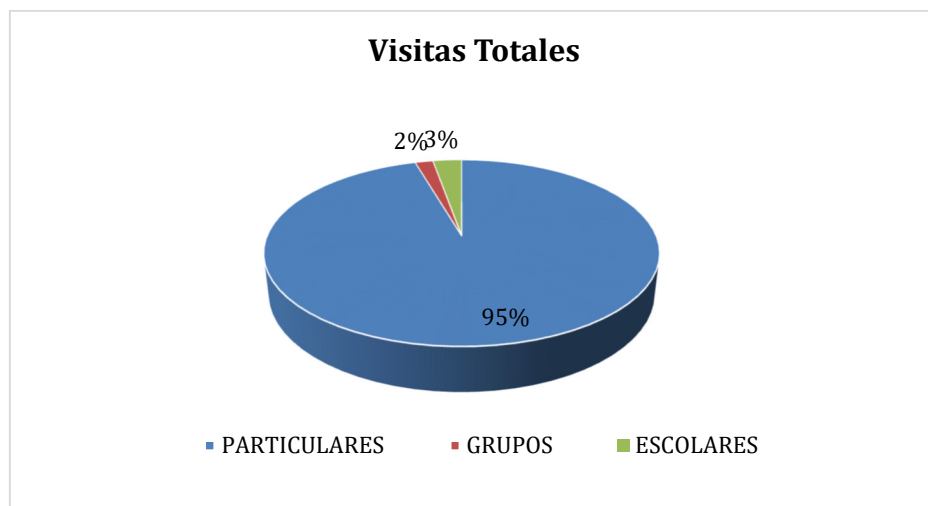

21. CENTRO DE INTERPRETACIÓN DE LA RESERVA NATURAL INTEGRAL DE MUNIELLOS

PERIODOS DE APERTURA (DÍAS)	
Fecha de apertura	2 de enero
Enero	12
Febrero	13
Marzo	11
Abril	15
Mayo	14
Junio	30
Julio	31
Agosto	31
Septiembre	30
Octubre	17
Noviembre	13
Diciembre	11
Total días apertura periodo	228

Se detalla a continuación los datos registrados en mes de diciembre de 2023.

VISITAS TOTALES C.I. RNV MUNIELLOS 2023				
MES	PARTICULARES	GRUPOS	ESCOLARES	TOTAL
ENERO	25	0	0	25
FEBRERO	84	13	0	97
MARZO	158	46	13	217
ABRIL	439	0	45	484
MAYO	238	0	63	301
JUNIO	427	0	0	427
JULIO	958	0	0	958
AGOSTO	1.688	0	0	1.688
SEPTIEMBRE	746	0	0	746
OCTUBRE	458	40	0	498
NOVIEMBRE	205	0	38	243
DICIEMBRE	214	0	0	214
TOTAL	5.640	99	159	5.898

PROCEDENCIA VISITAS PARTICULARES NACIONAL C.I. RNV MUNIELLOS 2023

CCAA	ENERO	FEBRERO	MARZO	ABRIL	MAYO	JUNIO	JULIO	AGOSTO	SEPTIEMBRE	OCTUBRE	NOVIEMBRE	DICIEMBRE	TOTAL
ANDALUCÍA	0	0	1	0	1	21	80	205	49	11	2	1	371
ARAGÓN	0	0	0	0	0	4	14	25	5	0	1	0	49
BALEARES	0	0	0	0	0	0	3	6	0	0	0	3	12
CANARIAS	2	0	0	5	0	4	41	10	21	8	0	6	97
CANTABRIA	0	4	6	15	2	7	9	4	22	0	0	9	78
C. LEÓN	2	4	5	61	22	34	64	95	61	44	15	28	435
C. MANCHA	0	0	0	3	2	31	55	38	14	2	0	3	148
CATALUÑA	0	0	0	7	0	12	70	122	29	6	0	0	246
CEUTA Y MELILLA	0	0	0	0	0	0	0	0	0	2	0	0	2
C. VALENCIANA	0	0	0	4	2	15	49	199	37	12	7	0	325
EXTREMADURA	0	0	0	0	0	2	11	19	6	4	10	0	52
GALICIA	7	5	28	40	22	54	48	45	23	33	8	4	317
LA RIOJA	0	0	0	2	0	0	2	2	11	2	0	0	19
MADRID	0	4	10	127	83	99	346	615	232	152	53	72	1.793
MURCIA	0	0	0	0	0	2	14	50	22	2	0	2	92
NAVARRA	0	4	0	9	4	0	2	9	2	2	0	0	32
PAIS VASCO	0	2	5	32	0	19	30	59	14	7	8	4	180
TOTAL	11	23	55	305	138	304	838	1.503	548	287	104	132	4.248

23. CENTRO DE INTERPRETACIÓN DE FUENTES DE NARCEA DEGAÑA E IBIAS

PERIODOS DE APERTURA (DÍAS)	
Fecha de apertura	5 de abril
Enero	
Febrero	
Marzo	
Abril	5
Mayo	
Junio	
Julio	31
Agosto	31
Septiembre	14
Octubre	
Noviembre	
Diciembre	
Total días apertura periodo	81