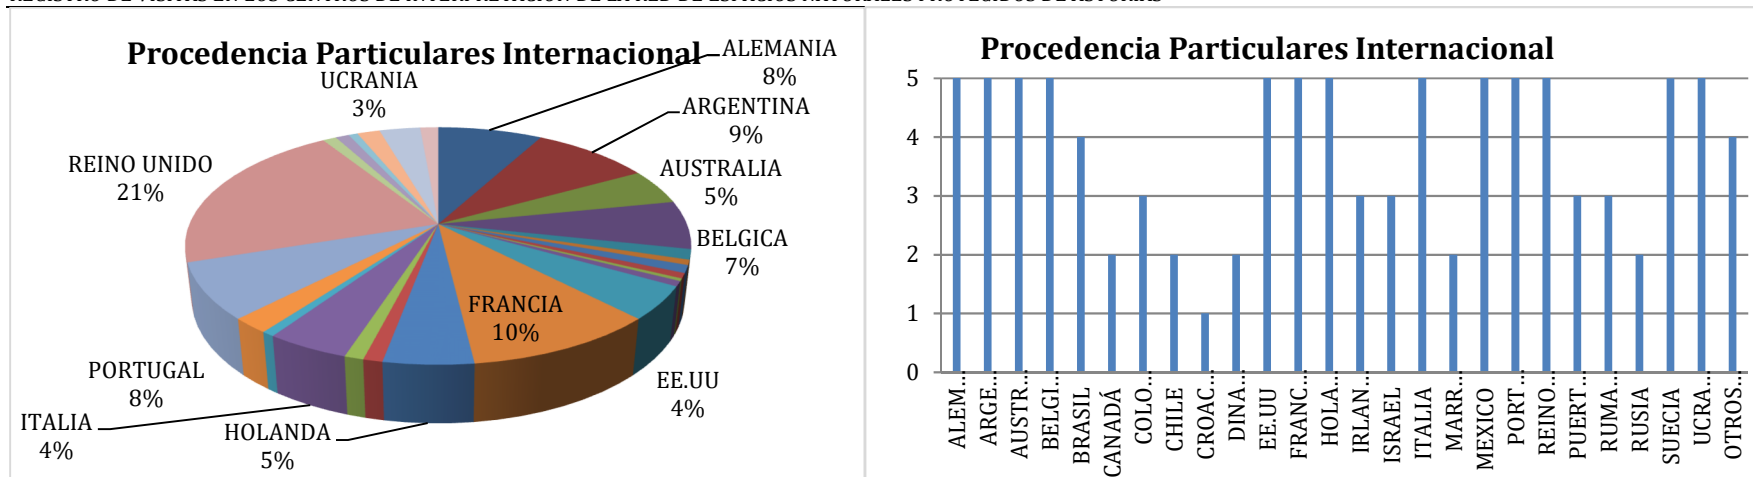

REGISTRO DE VISITAS EN LOS CENTROS DE INTERPRETACIÓN DE LA RED DE ESPACIOS NATURALES PROTEGIDOS DE ASTURIAS

VISITAS GRUPOS ESCOLARES C.I. RNV MUNIELLOS 2023

MES	GRUPOS CON RESERVA		GRUPOS SIN RESERVA		VISITAS TOTALES
	Nº GRUPOS	Nº VISITAS	Nº GRUPOS	Nº VISITAS	
ENERO					0
FEBRERO	2	16			18
MARZO			1	46	47
ABRIL					0
MAYO					0
JUNIO					0
JULIO	2	36			38
AGOSTO	0	0	0	0	0
SEPTIEMBRE	0	0	0	0	0
OCTUBRE	0	0	0	0	0
NOVIEMBRE	0	0	0	0	0
DICIEMBRE					0
TOTAL	4	52	1	46	103