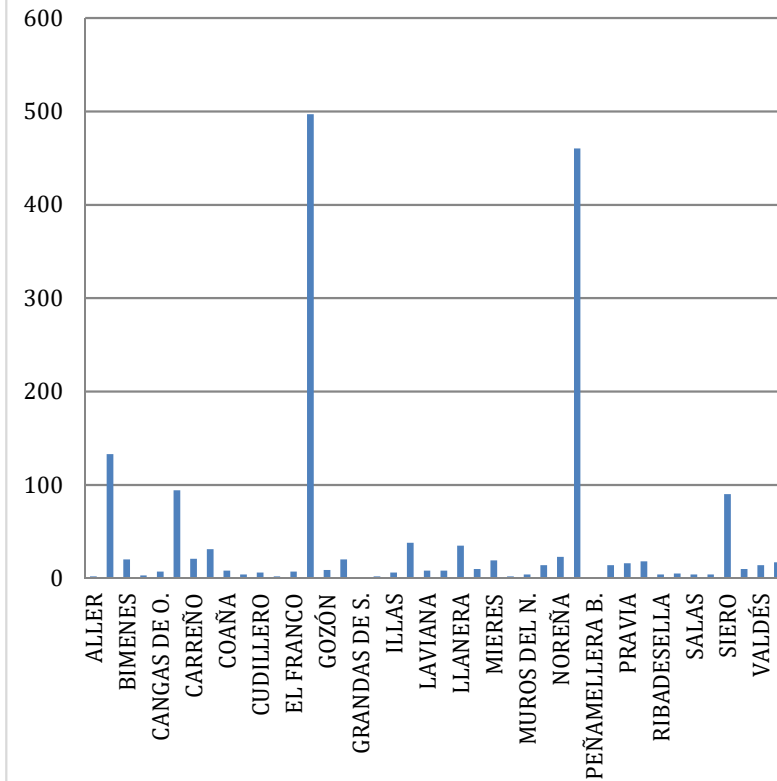

Procedencia Particulares Asturias