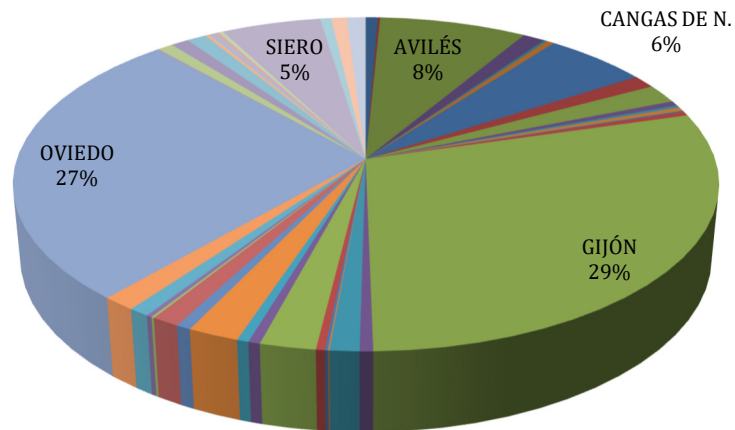

Procedencia Particulares Asturias