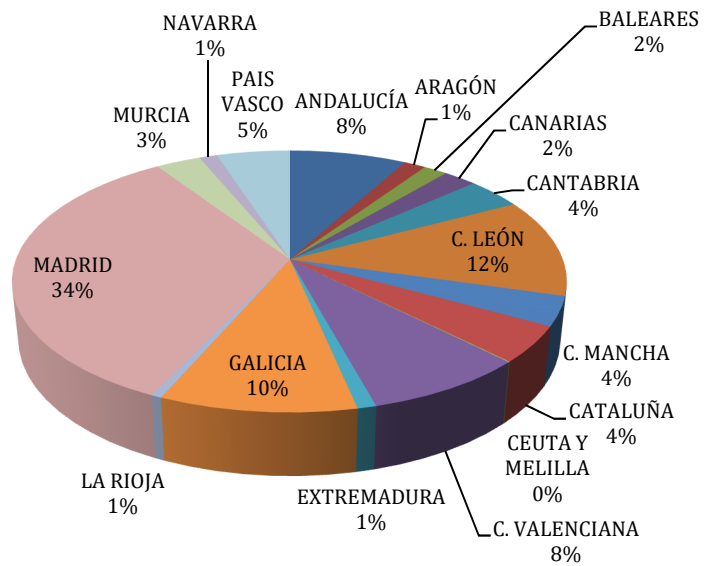

Procedencia Particulares Asturias

Procedencia Particulares Asturias

REGISTRO DE VISITAS EN LOS CENTROS DE INTERPRETACIÓN DE LA RED DE ESPACIOS NATURALES PROTEGIDOS DE ASTURIAS
PROCEDENCIA VISITAS NACIONAL C.R.V. de la R.I. MUNIELLOS 2023

CCAA	ENERO	FEBRERO	MARZO	ABRIL	MAYO	JUNIO	JULIO	AGOSTO	SEPTIEMBRE	OCTUBRE	NOVIEMBRE	DICIEMBRE	TOTAL
ANDALUCÍA	0	0	6	19	11	14	59	35	51	15	13	8	231
ARAGÓN	2	0	0	4	2	11	7	6	10	1	0	0	43
BALEARES	3	0	4	3	7	3	1	8	0	12	6	0	47
CANARIAS	5	2	2	2	7	2	26	3	5	4	8	0	66
CANTABRIA	5	6	16	16	9	9	10	4	14	16	3	3	111
C. LEÓN	11	10	19	37	35	53	29	11	28	60	47	11	351
C. MANCHA	0	4	4	0	9	8	17	17	20	10	13	2	104
CATALUÑA	2	2	8	7	4	9	24	42	16	10	2	3	129
CEUTA Y MELILLA	0	0	0	0	0	0	0	2	0	0	0	0	2
C. VALENCIANA	2	0	3	17	20	22	43	86	21	20	2	0	236
EXTREMADURA	0	0	0	2	0	2	10	6	2	3	0	2	27
GALICIA	14	13	17	71	23	30	8	5	22	30	44	6	283
LA RIOJA	0	0	0	0	0	7	2	0	2	0	1	3	15
MADRID	6	6	51	92	82	107	122	175	94	124	73	39	971
MURCIA	0	0	0	6	6	6	15	43	6	2	3	2	89
NAVARRA	2	0	0	0	0	4	4	2	0	3	10	10	35
PAIS VASCO	0	3	18	16	8	23	29	16	21	11	0	0	145
TOTAL	52	46	148	292	223	310	406	461	312	321	225	89	2.885

Procedencia Particulares Nacional

Procedencia Particulares Nacional

PROCEDENCIA VISITAS INTERNACIONAL C.R.V. de la R.I. MUNIELLOS 2023

PAÍSES	ENERO	FEBRERO	MARZO	ABRIL	MAYO	JUNIO	JULIO	AGOSTO	SEPTIEMBRE	OCTUBRE	NOVIEMBRE	DICIEMBRE	TOTAL
ALEMANIA	0	0	0	0	6	3	9	0	2	6	0	4	60
ARGENTINA	0	0	0	0	2	0	0	0	0	0	0	0	2
BELGICA	0	0	0	0	0	0	2	0	2	0	2	0	6
FRANCIA	4	0	0	2	0	3	0	2	2	2	0	0	15
HOLANDA	0	0	0	1	0	2	0	5	2	2	0	0	12
ITALIA	0	0	2	4	0	3	0	4	0	0	0	0	13
PORTUGAL	0	0	0	3		7	0	0	0	2	1	0	13
REINO UNIDO	0	1	0	5	3	7	2	0	0	2	2	0	22
RUMANÍA	2	1	0	0	0	0	0	0	0	0	0	0	3
SUECIA	0	0	0	0	0	3	0	0	0	0	0	0	3
SUIZA	0	0	0	0	0	0	6	0	0	0	0	0	6
OTROS/S.C.	0	0	0	0	0	0	0	0	1	0	0	2	3
TOTAL	6	2	2	15	11	28	19	11	9	14	5	6	128