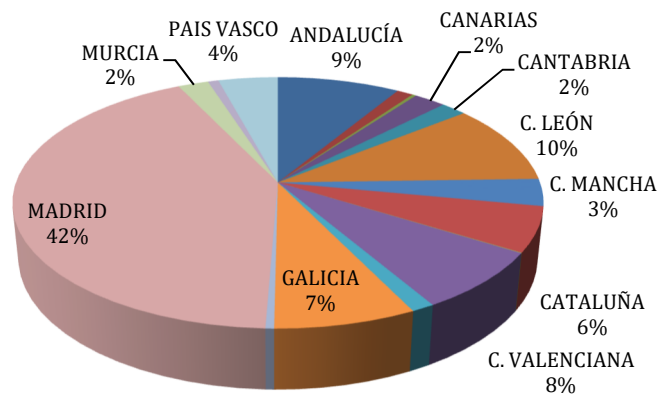

Procedencia Particulares Nacional