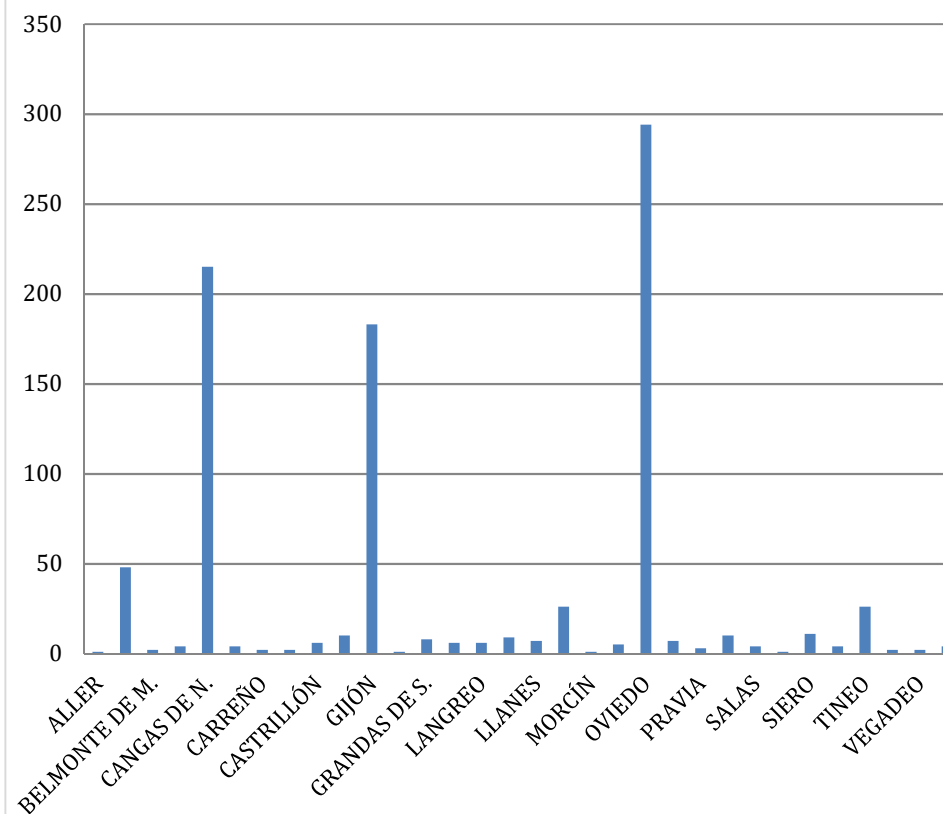

Procedencia Particulares Asturias