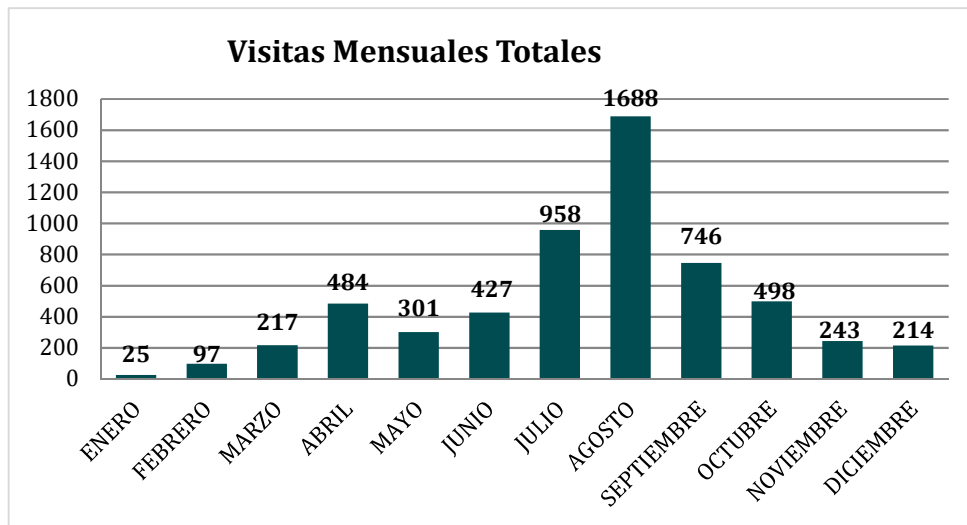

21. CENTRO DE INTERPRETACIÓN DE LA RESERVA NATURAL INTEGRAL DE MUNIELLOS

PERIODOS DE APERTURA (DÍAS)	
Fecha de apertura	2 de enero
Enero	12
Febrero	13
Marzo	11
Abril	15
Mayo	14
Junio	30
Julio	31
Agosto	31
Septiembre	30
Octubre	17
Noviembre	13
Diciembre	11
Total días apertura periodo	228

Se detalla a continuación los datos registrados en mes de diciembre de 2023.

VISITAS TOTALES C.I. RNV MUNIELLOS 2023				
MES	PARTICULARES	GRUPOS	ESCOLARES	TOTAL
ENERO	25	0	0	25
FEBRERO	84	13	0	97
MARZO	158	46	13	217
ABRIL	439	0	45	484
MAYO	238	0	63	301
JUNIO	427	0	0	427
JULIO	958	0	0	958
AGOSTO	1.688	0	0	1.688
SEPTIEMBRE	746	0	0	746
OCTUBRE	458	40	0	498
NOVIEMBRE	205	0	38	243
DICIEMBRE	214	0	0	214
TOTAL	5.640	99	159	5.898

23. CENTRO DE INTERPRETACIÓN DE FUENTES DE NARCEA DEGAÑA E IBIAS

PERIODOS DE APERTURA (DÍAS)	
Fecha de apertura	5 de abril
Enero	
Febrero	
Marzo	
Abril	5
Mayo	
Junio	
Julio	31
Agosto	31
Septiembre	14
Octubre	
Noviembre	
Diciembre	
Total días apertura periodo	81

24. CENTRO DE INTERPRETACIÓN DE CERREDO

PERIODOS DE APERTURA (DÍAS)	
Fecha de apertura	5 abril
Enero	
Febrero	
Marzo	
Abril	5
Mayo	0
Junio	0
Julio	31
Agosto	31
Septiembre	30
Octubre	
Noviembre	
Diciembre	
Total días apertura periodo	67