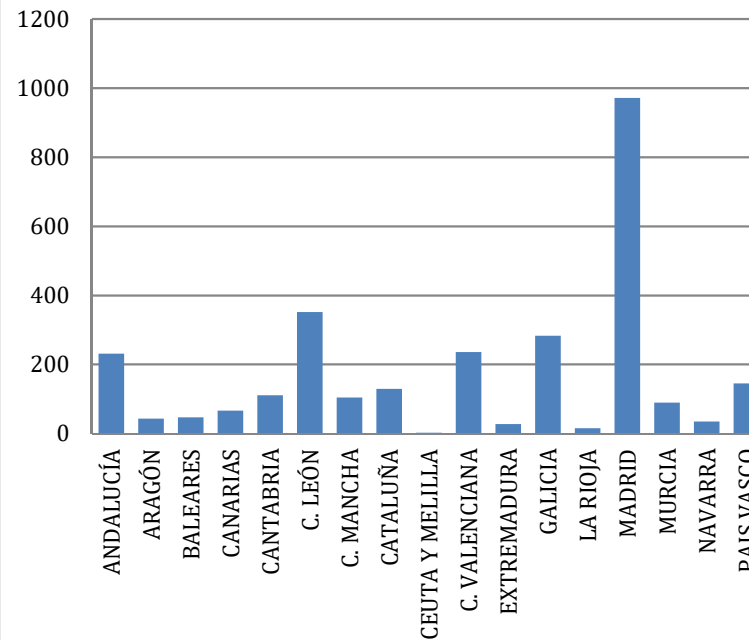

Procedencia Particulares Asturias

Procedencia Particulares Asturias

REGISTRO DE VISITAS EN LOS CENTROS DE INTERPRETACIÓN DE LA RED DE ESPACIOS NATURALES PROTEGIDOS DE ASTURIAS
PROCEDENCIA VISITAS NACIONAL C.R.V. de la R.I. MUNIELLOS 2023

CCAA	ENERO	FEBRERO	MARZO	ABRIL	MAYO	JUNIO	JULIO	AGOSTO	SEPTIEMBRE	OCTUBRE	NOVIEMBRE	DICIEMBRE	TOTAL
ANDALUCÍA	0	0	6	19	11	14	59	35	51	15	13	8	231
ARAGÓN	2	0	0	4	2	11	7	6	10	1	0	0	43
BALEARES	3	0	4	3	7	3	1	8	0	12	6	0	47
CANARIAS	5	2	2	2	7	2	26	3	5	4	8	0	66
CANTABRIA	5	6	16	16	9	9	10	4	14	16	3	3	111
C. LEÓN	11	10	19	37	35	53	29	11	28	60	47	11	351
C. MANCHA	0	4	4	0	9	8	17	17	20	10	13	2	104
CATALUÑA	2	2	8	7	4	9	24	42	16	10	2	3	129
CEUTA Y MELILLA	0	0	0	0	0	0	0	2	0	0	0	0	2
C. VALENCIANA	2	0	3	17	20	22	43	86	21	20	2	0	236
EXTREMADURA	0	0	0	2	0	2	10	6	2	3	0	2	27
GALICIA	14	13	17	71	23	30	8	5	22	30	44	6	283
LA RIOJA	0	0	0	0	0	7	2	0	2	0	1	3	15
MADRID	6	6	51	92	82	107	122	175	94	124	73	39	971
MURCIA	0	0	0	6	6	6	15	43	6	2	3	2	89
NAVARRA	2	0	0	0	0	4	4	2	0	3	10	10	35
PAIS VASCO	0	3	18	16	8	23	29	16	21	11	0	0	145
TOTAL	52	46	148	292	223	310	406	461	312	321	225	89	2.885

Procedencia Particulares Nacional

Procedencia Particulares Nacional

PROCEDENCIA VISITAS INTERNACIONAL C.R.V. de la R.I. MUNIELLOS 2023

PAÍSES	ENERO	FEBRERO	MARZO	ABRIL	MAYO	JUNIO	JULIO	AGOSTO	SEPTIEMBRE	OCTUBRE	NOVIEMBRE	DICIEMBRE	TOTAL
ALEMANIA	0	0	0	0	6	3	9	0	2	6	0	4	60
ARGENTINA	0	0	0	0	2	0	0	0	0	0	0	0	2
BELGICA	0	0	0	0	0	0	2	0	2	0	2	0	6
FRANCIA	4	0	0	2	0	3	0	2	2	2	0	0	15
HOLANDA	0	0	0	1	0	2	0	5	2	2	0	0	12
ITALIA	0	0	2	4	0	3	0	4	0	0	0	0	13
PORTUGAL	0	0	0	3		7	0	0	0	2	1	0	13
REINO UNIDO	0	1	0	5	3	7	2	0	0	2	2	0	22
RUMANÍA	2	1	0	0	0	0	0	0	0	0	0	0	3
SUECIA	0	0	0	0	0	3	0	0	0	0	0	0	3
SUIZA	0	0	0	0	0	0	6	0	0	0	0	0	6
OTROS/S.C.	0	0	0	0	0	0	0	0	1	0	0	2	3
TOTAL	6	2	2	15	11	28	19	11	9	14	5	6	128